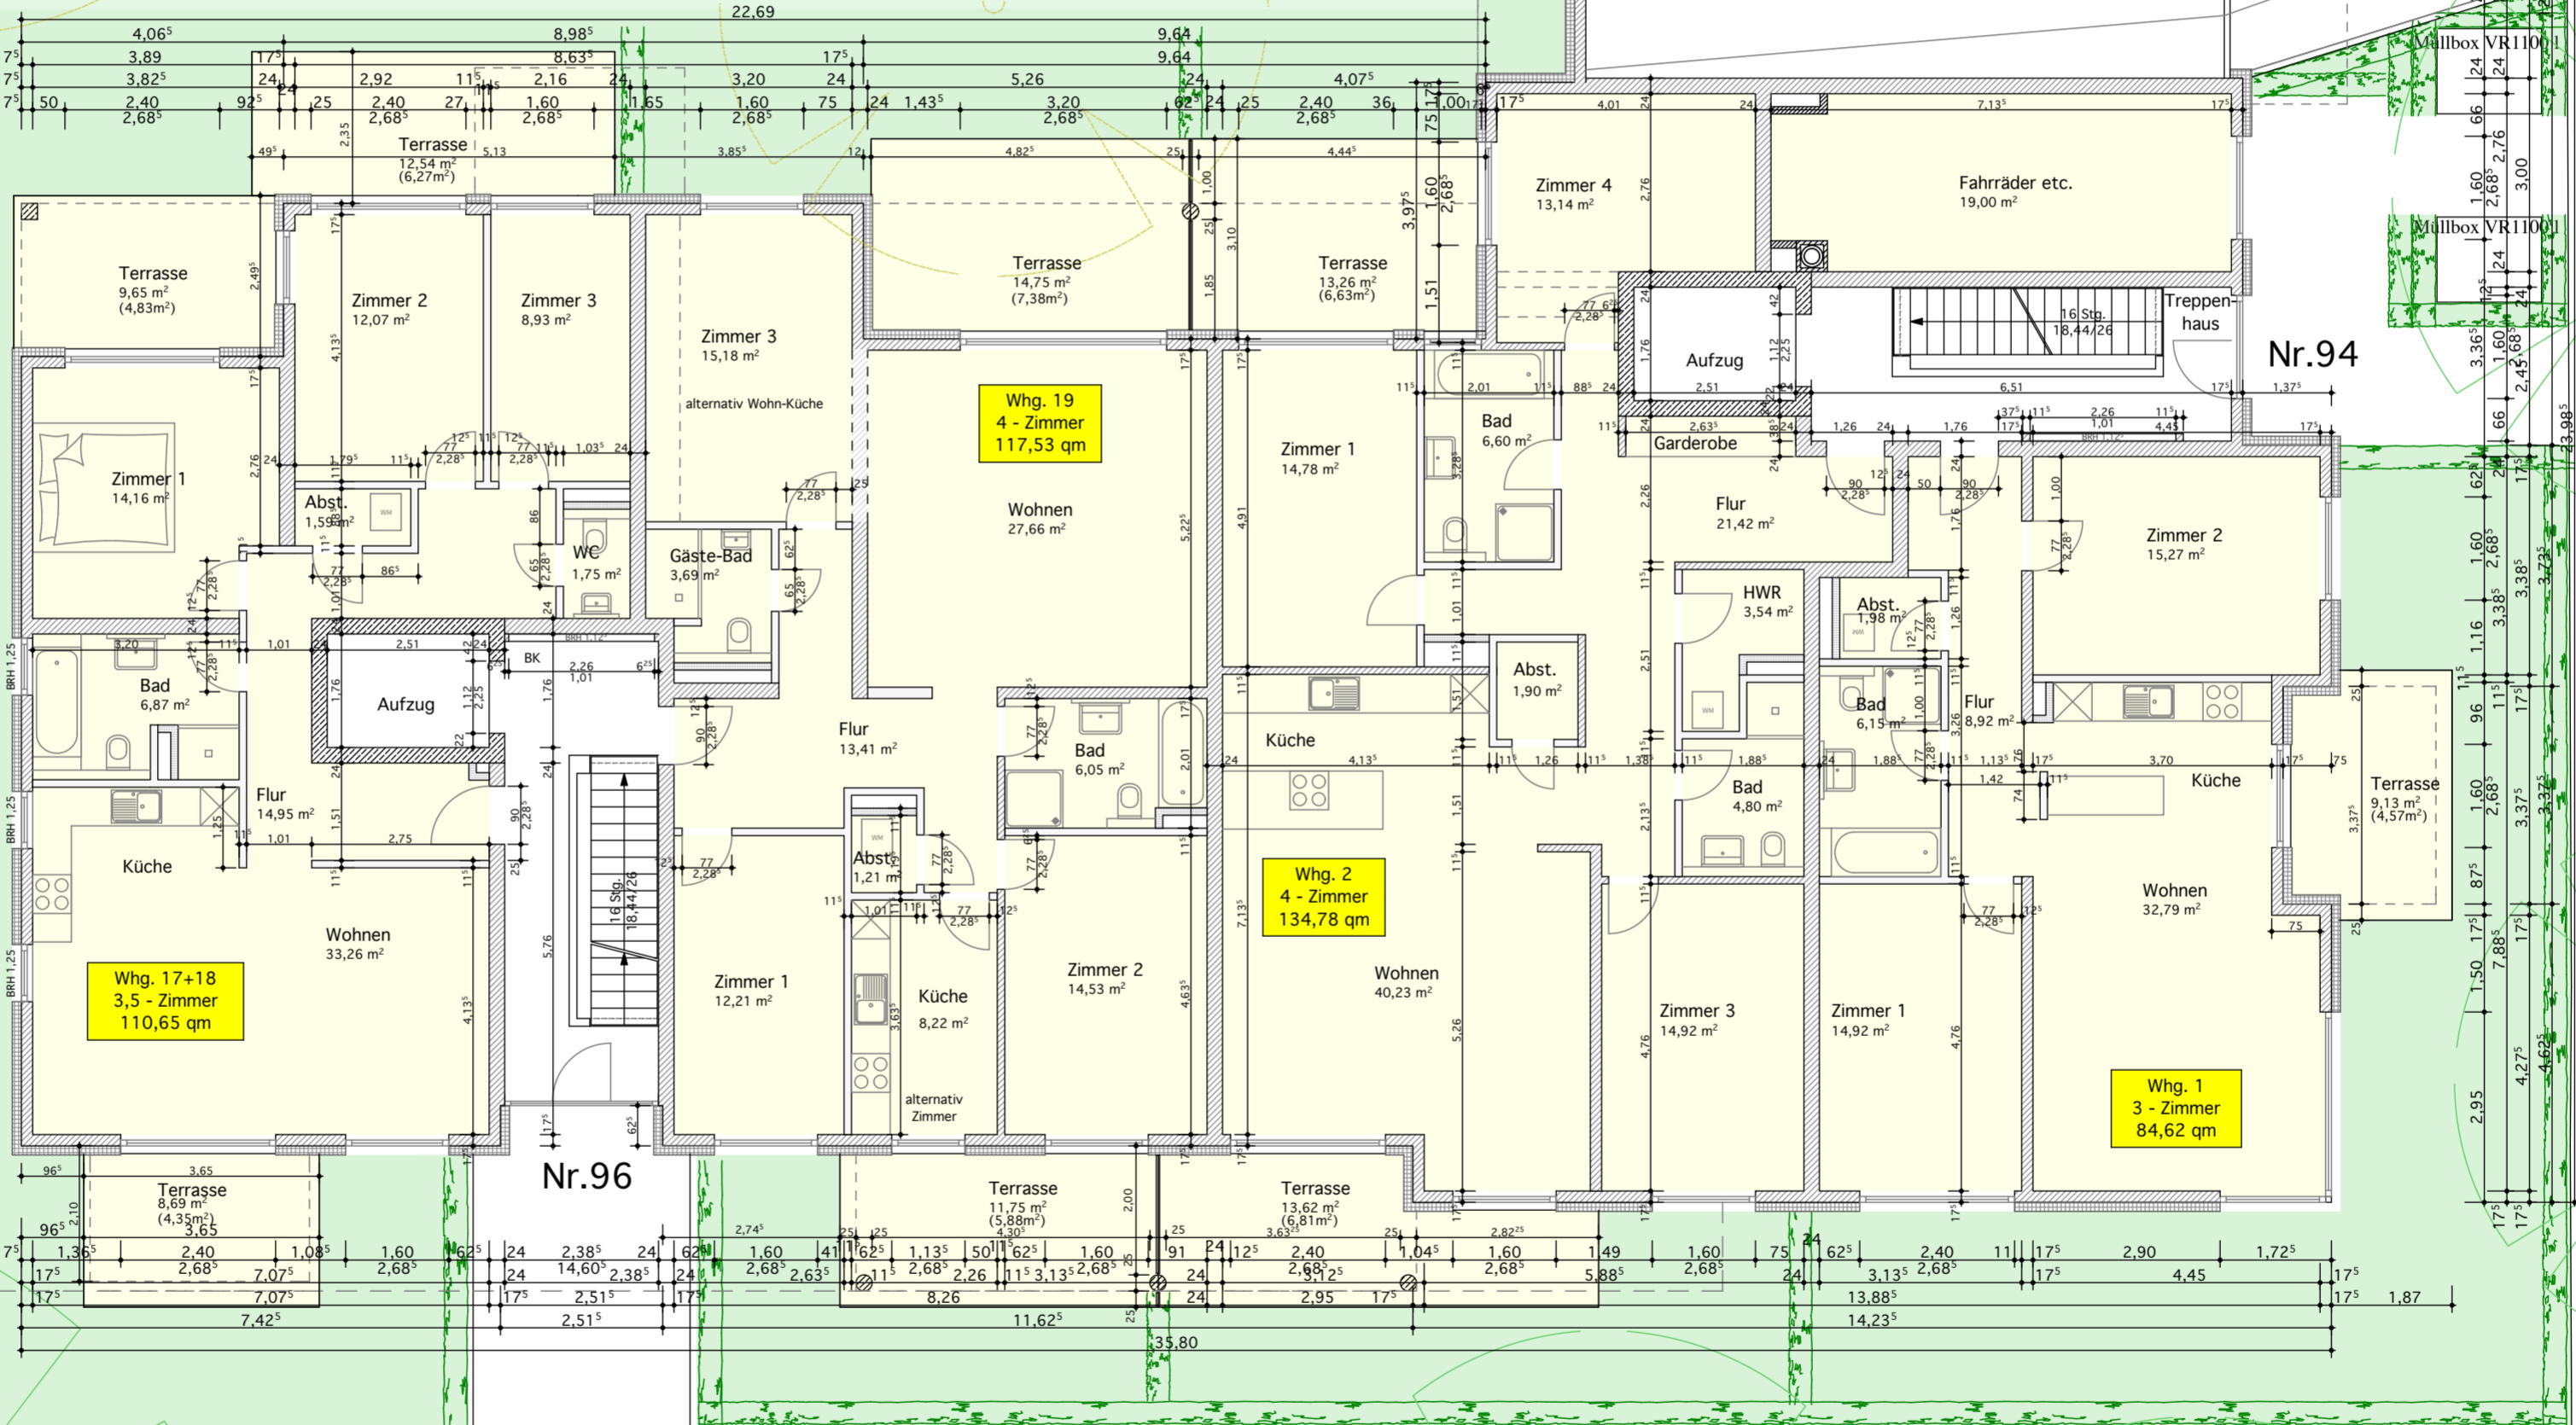

Kinderspiel- und Freizeitfläche ≥ 330qm

Whg. 17+18
3,5 - Zimmer
110,65 qm

Whg. 19
4 - Zimmer
117,53 qm

Whg. 2
4 - Zimmer
134,78 qm

Whg. 1
3 - Zimmer
84,62 qm

Nr.96

Nr.94

2 Stk. Müllboxen VR1100

Kinderspiel- und Freizeitfläche